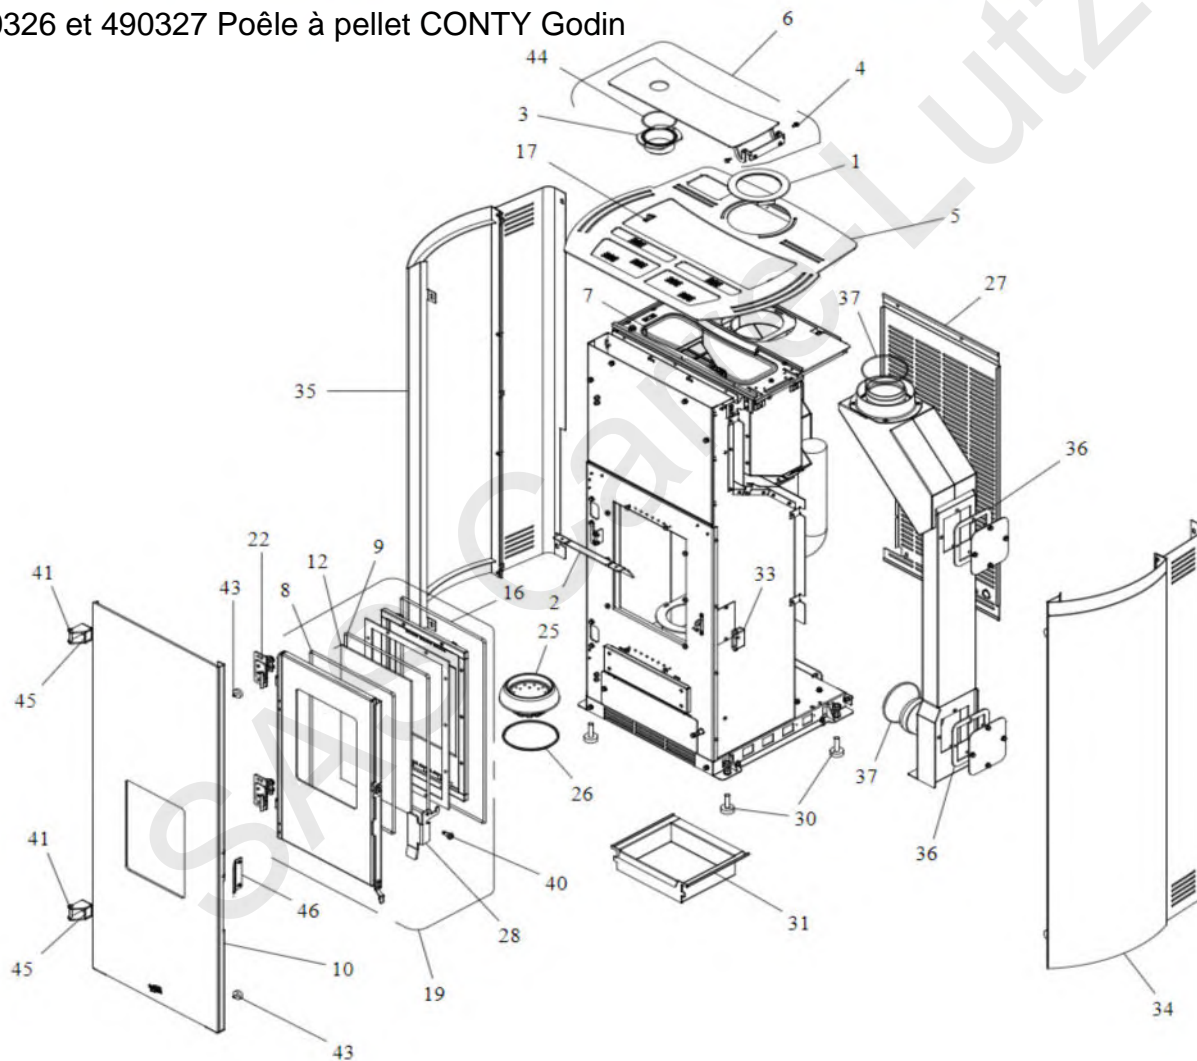

490326 et 490327 Poêle à pellet CONTY Godin

Nom appareil	n° art Godin	n° art Fournisseur	Libelle article	Position	Commentaire
CONTY 6-9 KW	00001310690	895752760	BOUCHON	1	
CONTY 6-9 KW	00001310668	895750370	DEFLECTEUR SUPERIEUR	2	
CONTY 6-9 KW	00001310659	895742880	POIGNEE	3	
CONTY 6-9 KW	00001310626	895735690	AXE +ECROU DE BLOCAGE	4	
CONTY 6-9 KW	00001310669	895750384	TOP ROUGE NOIRE	5	
CONTY 6-9 KW	00001310671	895750392	COUVERCLE DU RESERVOIR	6	
CONTY 6-9 KW	00001309316	895733880	BANDE EN FIBRE VERRE 895733880	7	
CONTY 6-9 KW	00001309322	895734160	JOINT EN VERRE 5 MT 895734160	8	
CONTY 6-9 KW	00001310614	895730350	BANDE EN FIBRE DE VERRE 2ML	9	
CONTY 6-9 KW	00001309755	895750404	PORTE EXTERNE COMPL. 895750404	10	
CONTY 6-9 KW	00001309754	895745010	VITRE 895745010	12	
CONTY 6-9 KW	00001310688	895752090	JOINT EN VERRE (5MT)	16	
CONTY 6-9 KW	00001309269	895717970	FERMETURE POELE 895717970	17	
CONTY 6-9 KW	00001310672	895750423	PORTE FOYER (COMPLET)	19	
CONTY 6-9 KW	00001310673	895750430	CHARNIERES (COUPLE)	22	
CONTY 6-9 KW	00001309003	892607330	BRASIER 892607330	25	
CONTY 6-9 KW	00001309293	895701100	JOINT FIBRE VERRE 6mm 895701100	26	
CONTY 6-9 KW	00001310679	895750810	COTE ARRIERE	27	
CONTY 6-9 KW	00001310663	895745041	POIGNEE	28	
CONTY 6-9 KW	00001309294	895702570	PIEDS APPUI 4 PIECES 895702570	30	
CONTY 6-9 KW	00001310674	895750450	TIROIR E CENDRES	31	
CONTY 6-9 KW	00001309285	892606690	FERMETURE PORTE 892606690	33	
CONTY 6-9 KW	00001309732	895754823	COTE D BLANC 895754823	34	attention couleur
CONTY 6-9 KW	00001310698	895754822	COTE DROITE NOIR	34	attention couleur
CONTY 6-9 KW	00001310706	895755257	COTE GAUCHE BLANCE	35	attention couleur
CONTY 6-9 KW	00001310705	895755256	COTE GAUCHE NOIR LAMIA-THIVA	35	attention couleur
CONTY 6-9 KW	00001310662	895744780	JOINT (KIT COMPLETE)	36	
CONTY 6-9 KW	00001310580	895717850	JOINT (ENSEMBLE DE 5 PIECES)	37	
CONTY 6-9 KW	00001309012	895700430	AXE 895700430	40	
CONTY 6-9 KW	00001309682	895705831	ETEINT 895705831	41	
CONTY 6-9 KW	00001309686	895719530	AIMANT (10 pieces) 895719530	43	
CONTY 6-9 KW	00001310642	895737420	JOINT (ENSEMBLE DE 5 PIECES)	44	
CONTY 6-9 KW	00001310675	895750482	CHARNIERES (COUPLE)	45	
CONTY 6-9 KW	00001310680	895750931	POIGNEE DE PORTE ESTHETIQUE	46	
CONTY 6-9 KW	00001310660	895744721	TUYAU NEOPRENE	200	
CONTY 6-9 KW	00001310563	892605970	TUBE REDUCTEUR 60-80	201	
CONTY 6-9 KW	00001310676	895750517	FICHE "F. ALPHA" 6 KW	204	remplacé par 00001309014
CONTY 6-9 KW	00001310560	892008094	CARTE F. ALPHA 65 NON PROGR	204	remplacé par 00001309014
CONTY 6-9 KW	00001309758	895750516	FICHE ALPHA 9kW 895750516	204	remplacé par 00001309014
CONTY 6-9 KW	00001310650	895741560	COUDE 90	205	
CONTY 6-9 KW	00001309307	895731990	MICROINTERR. 895731990	206	
CONTY 6-9 KW	00001309278	895715620	KIT JOINTS MOT. 895715620	207	
CONTY 6-9 KW	00001310661	895744750	CABLAGE CABLE PUISSANCE	208	
CONTY 6-9 KW	00001309274	895736400	MOTEUR DES FUMÉES 895736400	209	
CONTY 6-9 KW	00001309277	895750520	MOTOREDUCT.ECLUSE 895750520	210	
CONTY 6-9 KW	00001309020	895730390	LAME COUP.VANNE 895730390	211	
CONTY 6-9 KW	00001309019	895730380	VANNE ECLUSE 895730380	212	
CONTY 6-9 KW	00001310664	895745081	RESISTANCE AVEC SUPPORT V1	215	
CONTY 6-9 KW	00001309268	892005210	KIT COMPLET BAGUES 892005210	216	
CONTY 6-9 KW	00001309275	895737720	KIT BOUGIE CER. 895737720	217	
CONTY 6-9 KW	00001309260	895725940	MICRO INTERRUPTEUR 895725940	218	
CONTY 6-9 KW	00001309018	895700770	BAGUES FIXATION 895700770	219	
CONTY 6-9 KW	00001309279	895724200	INTERRUPTEUR 895724200	220	