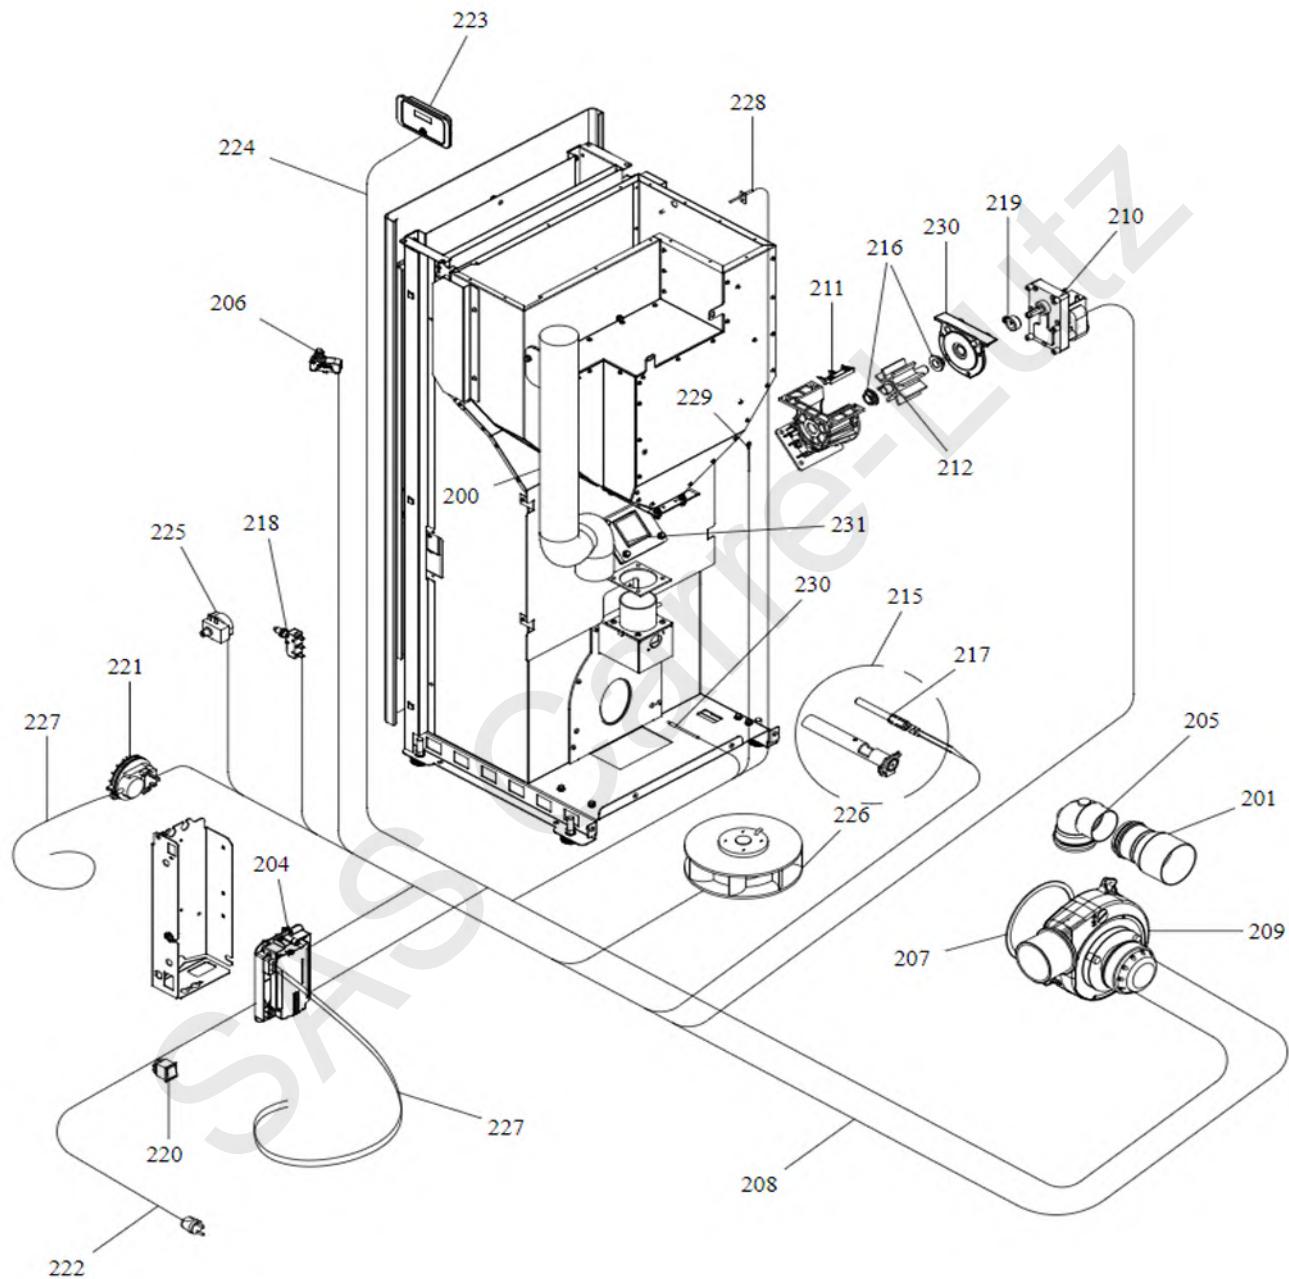

490326 et 490327 Poêle à pellet CONTY Godin

Nom appareil	n° art Godin	n° art Fournisseur	Libelle article	Position	Commentaire
CONTY 6-9 KW	00001310690	895752760	BOUCHON	1	
CONTY 6-9 KW	00001310668	895750370	DEFLECTEUR SUPERIEUR	2	
CONTY 6-9 KW	00001310659	895742880	POIGNEE	3	
CONTY 6-9 KW	00001310626	895735690	AXE +ECROU DE BLOCAGE	4	
CONTY 6-9 KW	00001310669	895750384	TOP ROUGE NOIRE	5	
CONTY 6-9 KW	00001310671	895750392	COUVERCLE DU RESERVOIR	6	
CONTY 6-9 KW	00001309316	895733880	BANDE EN FIBRE VERRE 895733880	7	
CONTY 6-9 KW	00001309322	895734160	JOINT EN VERRE 5 MT 895734160	8	
CONTY 6-9 KW	00001310614	895730350	BANDE EN FIBRE DE VERRE 2ML	9	
CONTY 6-9 KW	00001309755	895750404	PORTE EXTERNE COMPL. 895750404	10	
CONTY 6-9 KW	00001309754	895745010	VITRE 895745010	12	
CONTY 6-9 KW	00001310688	895752090	JOINT EN VERRE (5MT)	16	
CONTY 6-9 KW	00001309269	895717970	FERMETURE POELE 895717970	17	
CONTY 6-9 KW	00001310672	895750423	PORTE FOYER (COMPLET)	19	
CONTY 6-9 KW	00001310673	895750430	CHARNIERES (COUPLE)	22	
CONTY 6-9 KW	00001309003	892607330	BRASIER 892607330	25	
CONTY 6-9 KW	00001309293	895701100	JOINT FIBRE VERRE 6mm 895701100	26	
CONTY 6-9 KW	00001310679	895750810	COTE ARRIERE	27	
CONTY 6-9 KW	00001310663	895745041	POIGNEE	28	
CONTY 6-9 KW	00001309294	895702570	PIEDS APPUI 4 PIECES 895702570	30	
CONTY 6-9 KW	00001310674	895750450	TIROIR E CENDRES	31	
CONTY 6-9 KW	00001309285	892606690	FERMETURE PORTE 892606690	33	
CONTY 6-9 KW	00001309732	895754823	COTE D BLANC 895754823	34	attention couleur
CONTY 6-9 KW	00001310698	895754822	COTE DROITE NOIR	34	attention couleur
CONTY 6-9 KW	00001310706	895755257	COTE GAUCHE BLANCE	35	attention couleur
CONTY 6-9 KW	00001310705	895755256	COTE GAUCHE NOIR LAMIA-THIVA	35	attention couleur
CONTY 6-9 KW	00001310662	895744780	JOINT (KIT COMPLETE)	36	
CONTY 6-9 KW	00001310580	895717850	JOINT (ENSEMBLE DE 5 PIECES)	37	
CONTY 6-9 KW	00001309012	895700430	AXE 895700430	40	
CONTY 6-9 KW	00001309682	895705831	ETEINT 895705831	41	
CONTY 6-9 KW	00001309686	895719530	AIMANT (10 pieces) 895719530	43	
CONTY 6-9 KW	00001310642	895737420	JOINT (ENSEMBLE DE 5 PIECES)	44	
CONTY 6-9 KW	00001310675	895750482	CHARNIERES (COUPLE)	45	
CONTY 6-9 KW	00001310680	895750931	POIGNEE DE PORTE ESTHETIQUE	46	
CONTY 6-9 KW	00001310660	895744721	TUYAU NEOPRENE	200	
CONTY 6-9 KW	00001310563	892605970	TUBE REDUCTEUR 60-80	201	
CONTY 6-9 KW	00001310676	895750517	FICHE "F. ALPHA" 6 KW	204	remplacé par 00001309014
CONTY 6-9 KW	00001310560	892008094	CARTE F. ALPHA 65 NON PROGR	204	remplacé par 00001309014
CONTY 6-9 KW	00001309758	895750516	FICHE ALPHA 9kW 895750516	204	remplacé par 00001309014
CONTY 6-9 KW	00001310650	895741560	COUDE 90	205	
CONTY 6-9 KW	00001309307	895731990	MICROINTERR. 895731990	206	
CONTY 6-9 KW	00001309278	895715620	KIT JOINTS MOT. 895715620	207	
CONTY 6-9 KW	00001310661	895744750	CABLAGE CABLE PUISSANCE	208	
CONTY 6-9 KW	00001309274	895736400	MOTEUR DES FUMÉES 895736400	209	
CONTY 6-9 KW	00001309277	895750520	MOTOREDUCT.ECLUSE 895750520	210	
CONTY 6-9 KW	00001309020	895730390	LAME COUP.VANNE 895730390	211	
CONTY 6-9 KW	00001309019	895730380	VANNE ECLUSE 895730380	212	
CONTY 6-9 KW	00001310664	895745081	RESISTANCE AVEC SUPPORT V1	215	
CONTY 6-9 KW	00001309268	892005210	KIT COMPLET BAGUES 892005210	216	
CONTY 6-9 KW	00001309275	895737720	KIT BOUGIE CER. 895737720	217	
CONTY 6-9 KW	00001309260	895725940	MICRO INTERRUPTEUR 895725940	218	
CONTY 6-9 KW	00001309018	895700770	BAGUES FIXATION 895700770	219	
CONTY 6-9 KW	00001309279	895724200	INTERRUPTEUR 895724200	220	